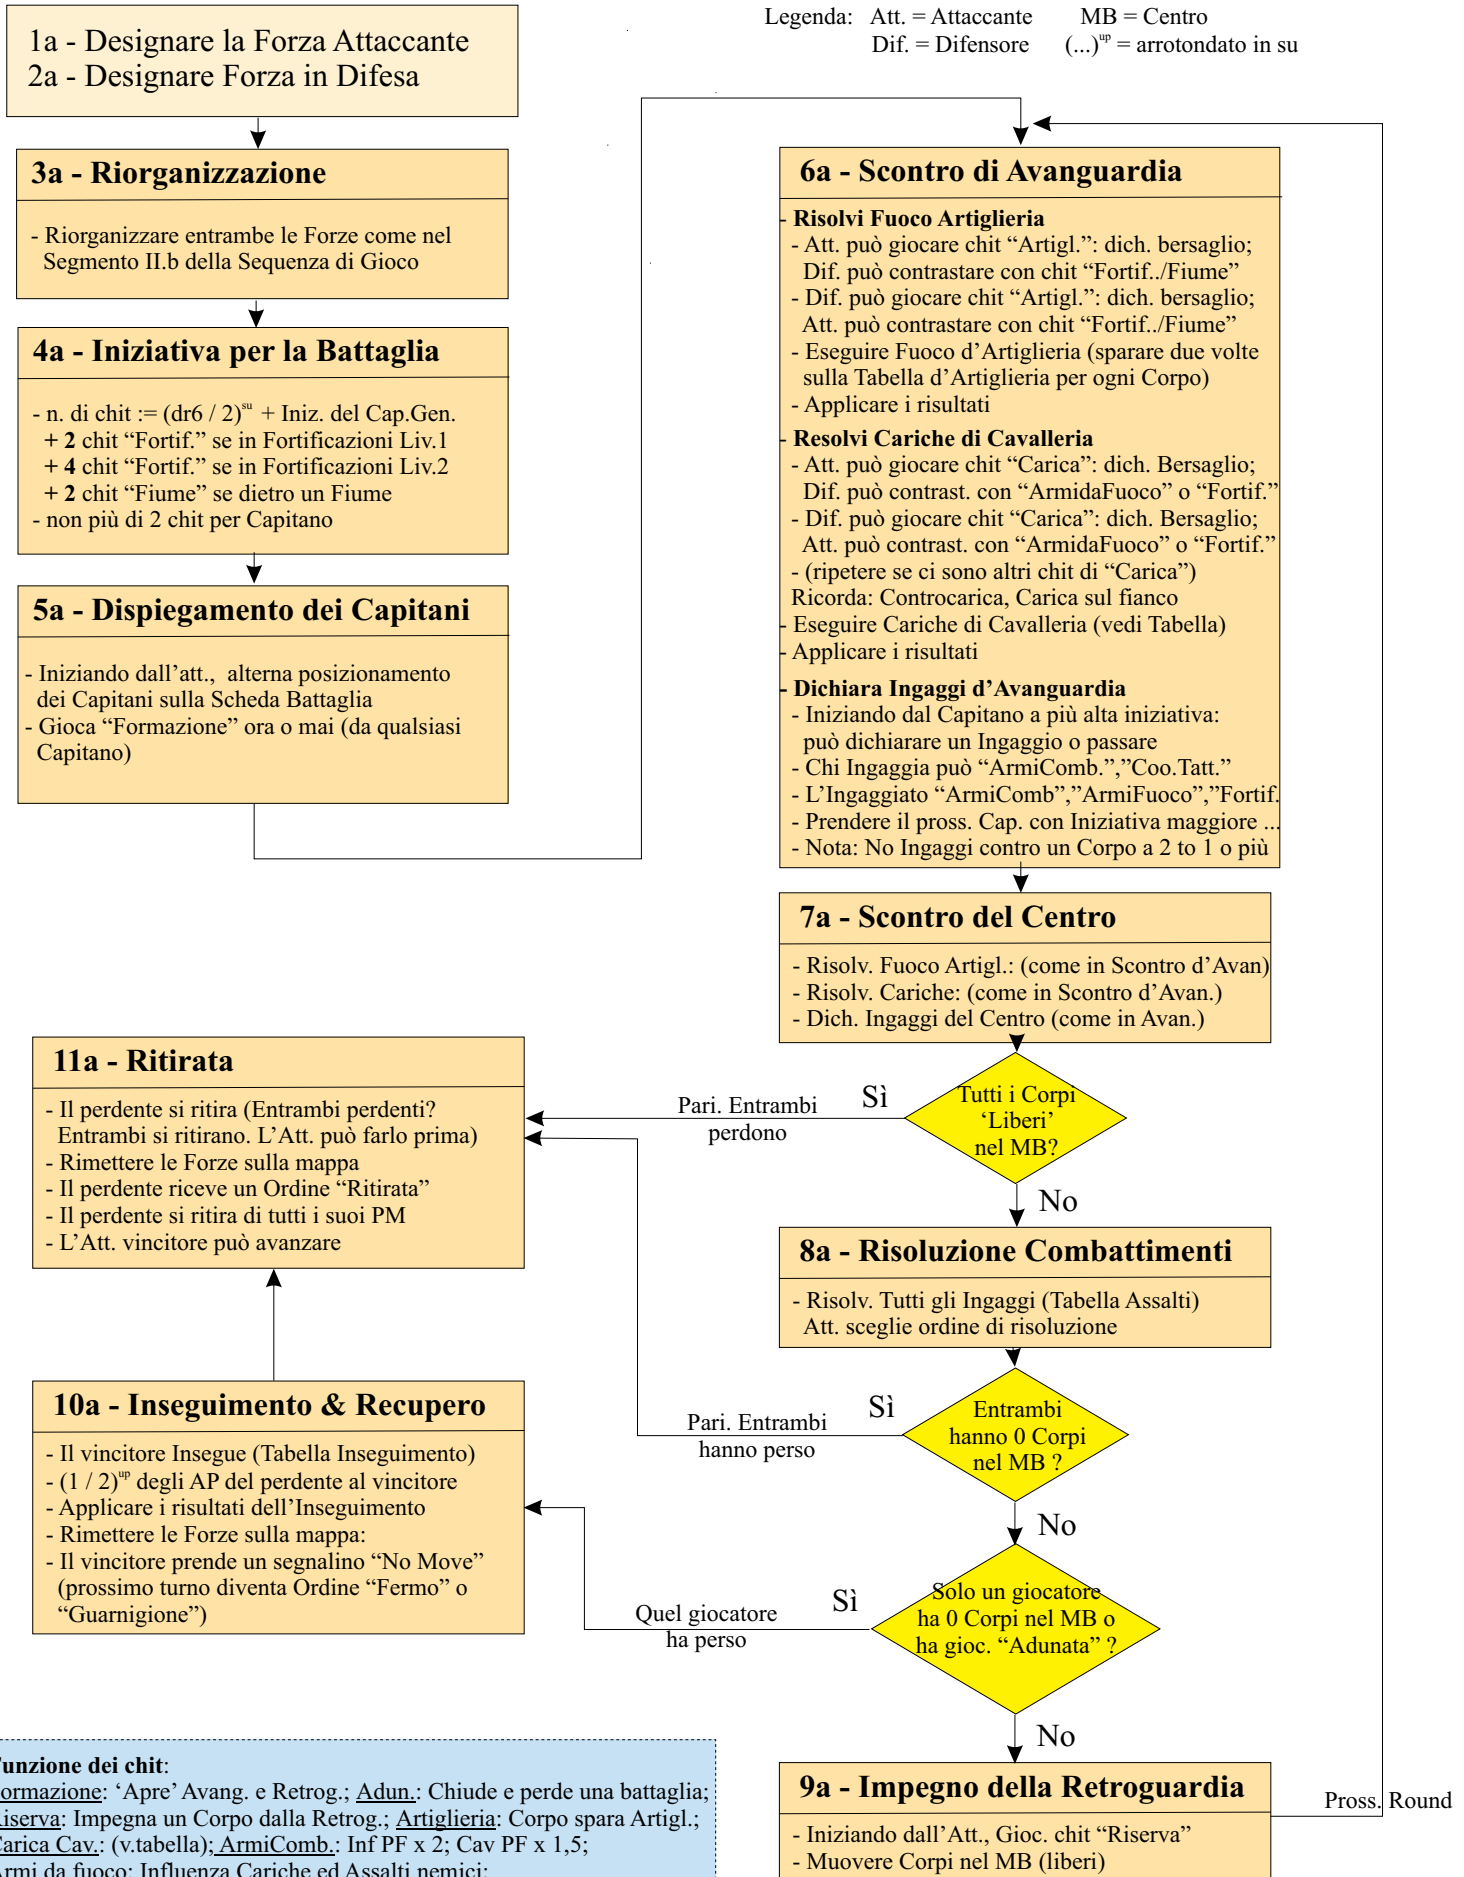

All is lost save Honour / Battaglia Maggiore: riassunto fasi

Legenda: Att. = Attaccante MB = Centro
Dif. = Difensore (...) ^{up} = arrotondato in su

Funzione dei chit:

Formazione: 'Apri' Avang. e Retrog.; **Adun.:** Chiude e perde una battaglia;
Riserva: Impegna un Corpo dalla Retrog.; **Artiglieria:** Corpo spara Artigl.;
Carica Cav.: (v.tabella); **ArmiComb.:** Inf PF x 2; Cav PF x 1,5;
Armi da fuoco: Influenza Cariche ed Assalti nemici;
Fortif./Fiume: Protegge da Artigl., Assalti, Cariche;
Coord.Tatt.: Molti Corpi Ingaggiati possono attaccare insieme.